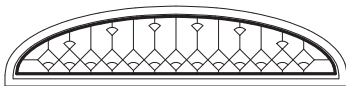

Diamond Lights Panel - Circle Top and Elliptical Windows

CTN20

CTN24

CTN28

CTN30

CTN34

CTN28-2*

CTN30-2*