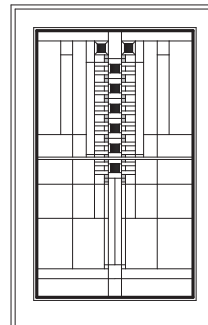

FWG43611S*