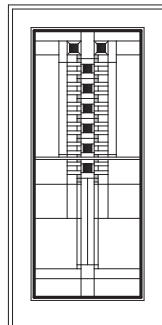

FWG33611S*