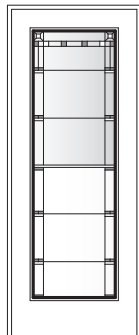

FWG29611S*