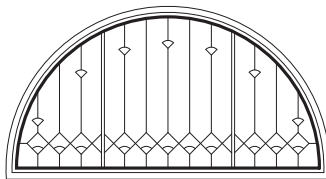

Diamond Lights Panel - Circle Top and Elliptical Windows

CTN20

CTN24

CTN28

CTN30

CTN34

CTN28-2*

CTN30-2*